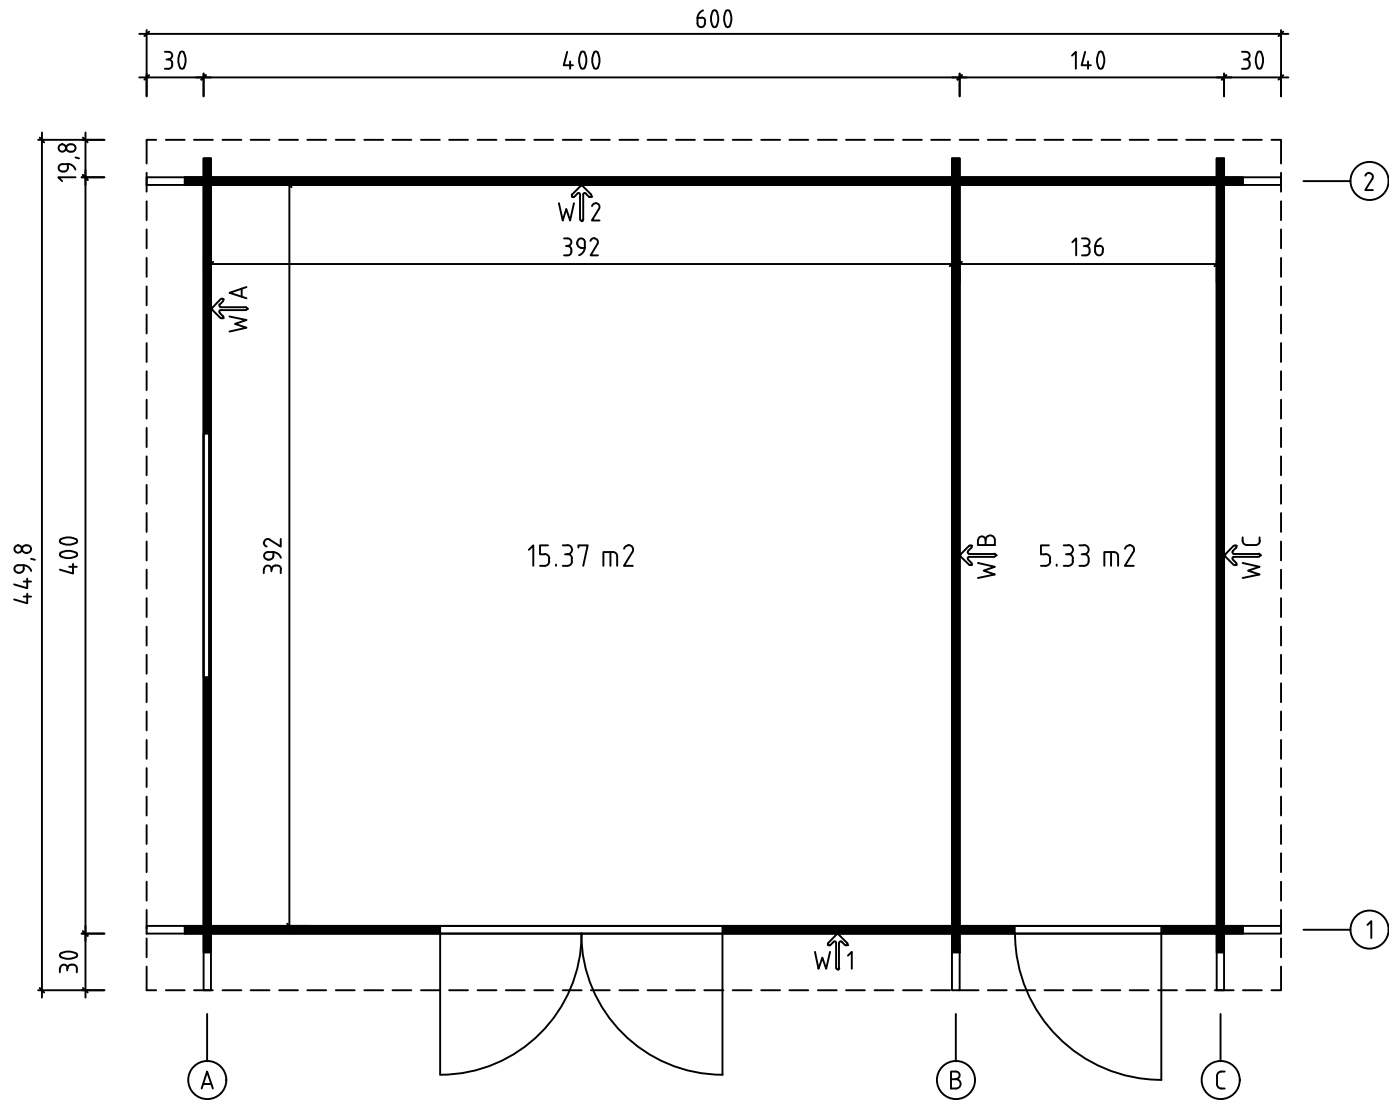

Art. Nr. 4020296

Groundplan - Grundplan - Plan de masse - Planimetria - Plattegrond -
Põhiplaan