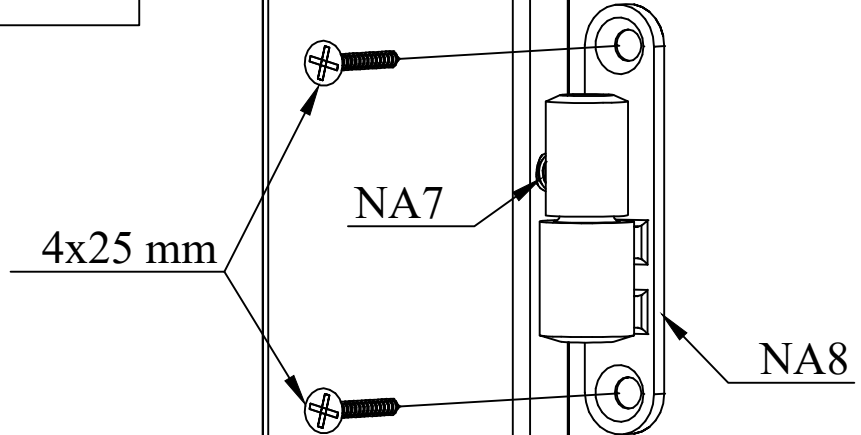

02

04

03

05

06

08

07-1

07-2

09

Pos	31.10.2017	Piece list - Stückliste - Liste des pièces - Elementi - Stuklijst - Tükitalabel 1494x1850 TUK.2.056.SVP.MMX40 SGA+28	1/2	Q	P (mm)	L (mm)
Glass size - Glasgröße - Taille de la vitre - Misura del vetro - Glas afmeting - Klaasi mõõt: 502x750 mm					 1418x1793 mm	
						
1	Upper door jamb - Türrahmen oben - Cadre de porte supérieur - Telaio superiore della porta - Bovendorpel - Ukse ülemine leng			1	77x100	1628
2	Left door jamb - Türrahmen links - Cadre de porte gauche - Telaio montante sinistro della porta - Linkerstijl deurframe - Ukse vasak leng			1	77x80	1850
3	Right door jamb - Türrahmen rechts - Cadre de porte droit - Telaio montante destro della porta - Rechterstijl deurframe - Ukse parem leng			1	77x80	1850
4	Doorstep - Swelle - Barre de seuil - Soglia della porta - Deurdorpel - Lävepakk			1	19x31	1418
5	Connection strip - Deckleiste - Baguette de battement - Profilo verticale della porta - Stulplijst - Kokkuvaltšiliist			1	13x32	1812
6	Georgian bars - Sprossen - Croisillons - La griglia georgiana - Raamverdeling - Petteliistud			2	15x25	784
7	Georgian bars - Sprossen - Croisillons - La griglia georgiana - Raamverdeling - Petteliistud			4	15x25	536

Pos	15.11.2018	Piece list - Stückliste - Liste des pièces - Elementi - Stuklijst - Tükítabel 775x1850 UL.2.050.IVV.MMX40 TA+28	1/2	Q	P (mm)	L (mm)
-----	------------	--	-----	---	-----------	-----------