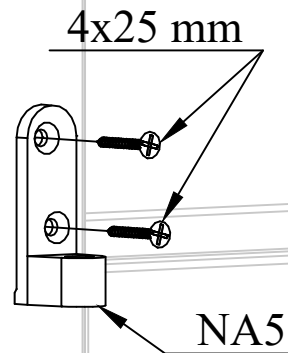

09

Pos	31.10.2017	Piece list - Stückliste - Liste des pièces - Elementi - Stuklijst - Tükitalabel 1494x1850 TUK.2.056.SVP.MMX40 SGA+28	1/2	Q	P (mm)	L (mm)
Glass size - Glasgröße - Taille de la vitre - Misura del vetro - Glas afmeting - Klaasi mõõt: 502x750 mm					 1418x1793 mm	
						
1	Upper door jamb - Türrahmen oben - Cadre de porte supérieur - Telaio superiore della porta - Bovendorpel - Ukse ülemine leng			1	77x100	1628
2	Left door jamb - Türrahmen links - Cadre de porte gauche - Telaio montante sinistro della porta - Linkerstijl deurframe - Ukse vasak leng			1	77x80	1850
3	Right door jamb - Türrahmen rechts - Cadre de porte droit - Telaio montante destro della porta - Rechterstijl deurframe - Ukse parem leng			1	77x80	1850
4	Doorstep - Swelle - Barre de seuil - Soglia della porta - Deurdorpel - Lävepakk			1	19x31	1418
5	Connection strip - Deckleiste - Baguette de battement - Profilo verticale della porta - Stulplijst - Kokkuvaltšiliist			1	13x32	1812
6	Georgian bars - Sprossen - Croisillons - La griglia georgiana - Raamverdeling - Petteliistud			2	15x25	784
7	Georgian bars - Sprossen - Croisillons - La griglia georgiana - Raamverdeling - Petteliistud			4	15x25	536