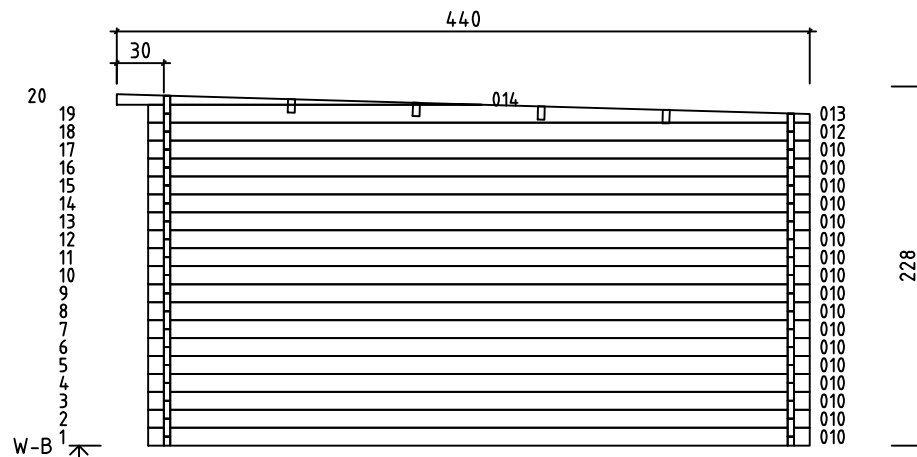

Rhein
Art. Nr. 4020296
1/6

21.11.2018

Art. Nr. 4020296

Groundplan - Grundplan - Plan de masse - Planimetria - Plattegrond -
Põhiplaan

Pos	22.11.2018 Piece list - Stückliste - Liste des pièces - Elementi - Stuklijst - Tükítabel Art. Nr. 4020296	5/6	Q.	P (mm)	L (mm)
001			1	40x57	1348
002			1	40x57	1539
003			1	40x57	428
004			16	40x114	1348
005			16	40x114	1539
006			16	40x114	428
007			19	40x114	5600
008			2	40x114	6000
009			1	40x57	5600
010			42	40x114	4200
011			18	40x114	1450
WA-1 WB-1 WC-1			1 1 1		
A-PR1	Roof beam - Dachbalken - Panne de toit - Perlina del tetto - Gordingen / dakbalk - Pärilin 		4	44x140	6000
	Roof boards - Dachbretter - Voliges - Perlina per tetto - Dakhout - Katuselaud 		67	90x15	4500
	Roofing felt fillet - Dachpappenteiste - Baguette de fixation du feutre bitumeux - Asse per fissaggio guaina bituminosa - Afdekljst asfaltpapier - Katussepapiliist 		2	15x45	3015
	Roofing felt fillet - Dachpappenteiste - Baguette de fixation du feutre bitumeux - Asse per fissaggio guaina bituminosa - Afdekljst asfaltpapier - Katussepapiliist 		2	15x45	4520
DRV-1	Roof edge reinforcement - Dachrandverstärkung - Corniere de renfort de bord de toit - Rinforzo x tetto - Dakrand versterking - Räästatugevdus 		2	15x45	3000
KFS-1	Storm protection - Sturmleiste - Latte anti-tempete - Protezione anti vento - Stormverankering / beveiliging - Tormikinnitusliist 		6	22x45	2050
	Gable moulding - Giebelleiste - Planche de rive - Finitura per frontale e retro del tetto - Gevellijst - Viilulaud 		1	15x120	1735
	Gable moulding - Giebelleiste - Planche de rive - Finitura per frontale e retro del tetto - Gevellijst - Viilulaud 		1	15x120	4295
	Gable moulding - Giebelleiste - Planche de rive - Finitura per frontale e retro del tetto - Gevellijst - Viilulaud 		2	15x120	4550
HS9	Screw for gable moulding - Schrauben für giebelleiste - Vis pour fixation planche de rive - Vite per fissare finiture davanti e dietro del tetto - Schroef voor gevellijst - Kruvi viilulauale 		34	3.5x50	
HS4	Screw for roof edge reinforcement - Schrauben für dachrandverstärkung - Vis pour fixation corniere renfort de bord de toit - Viti x rinforzo bordo tetto - Schroef voor dakrand versterking - Kruvi räästatugevdusele 		14	3x30	