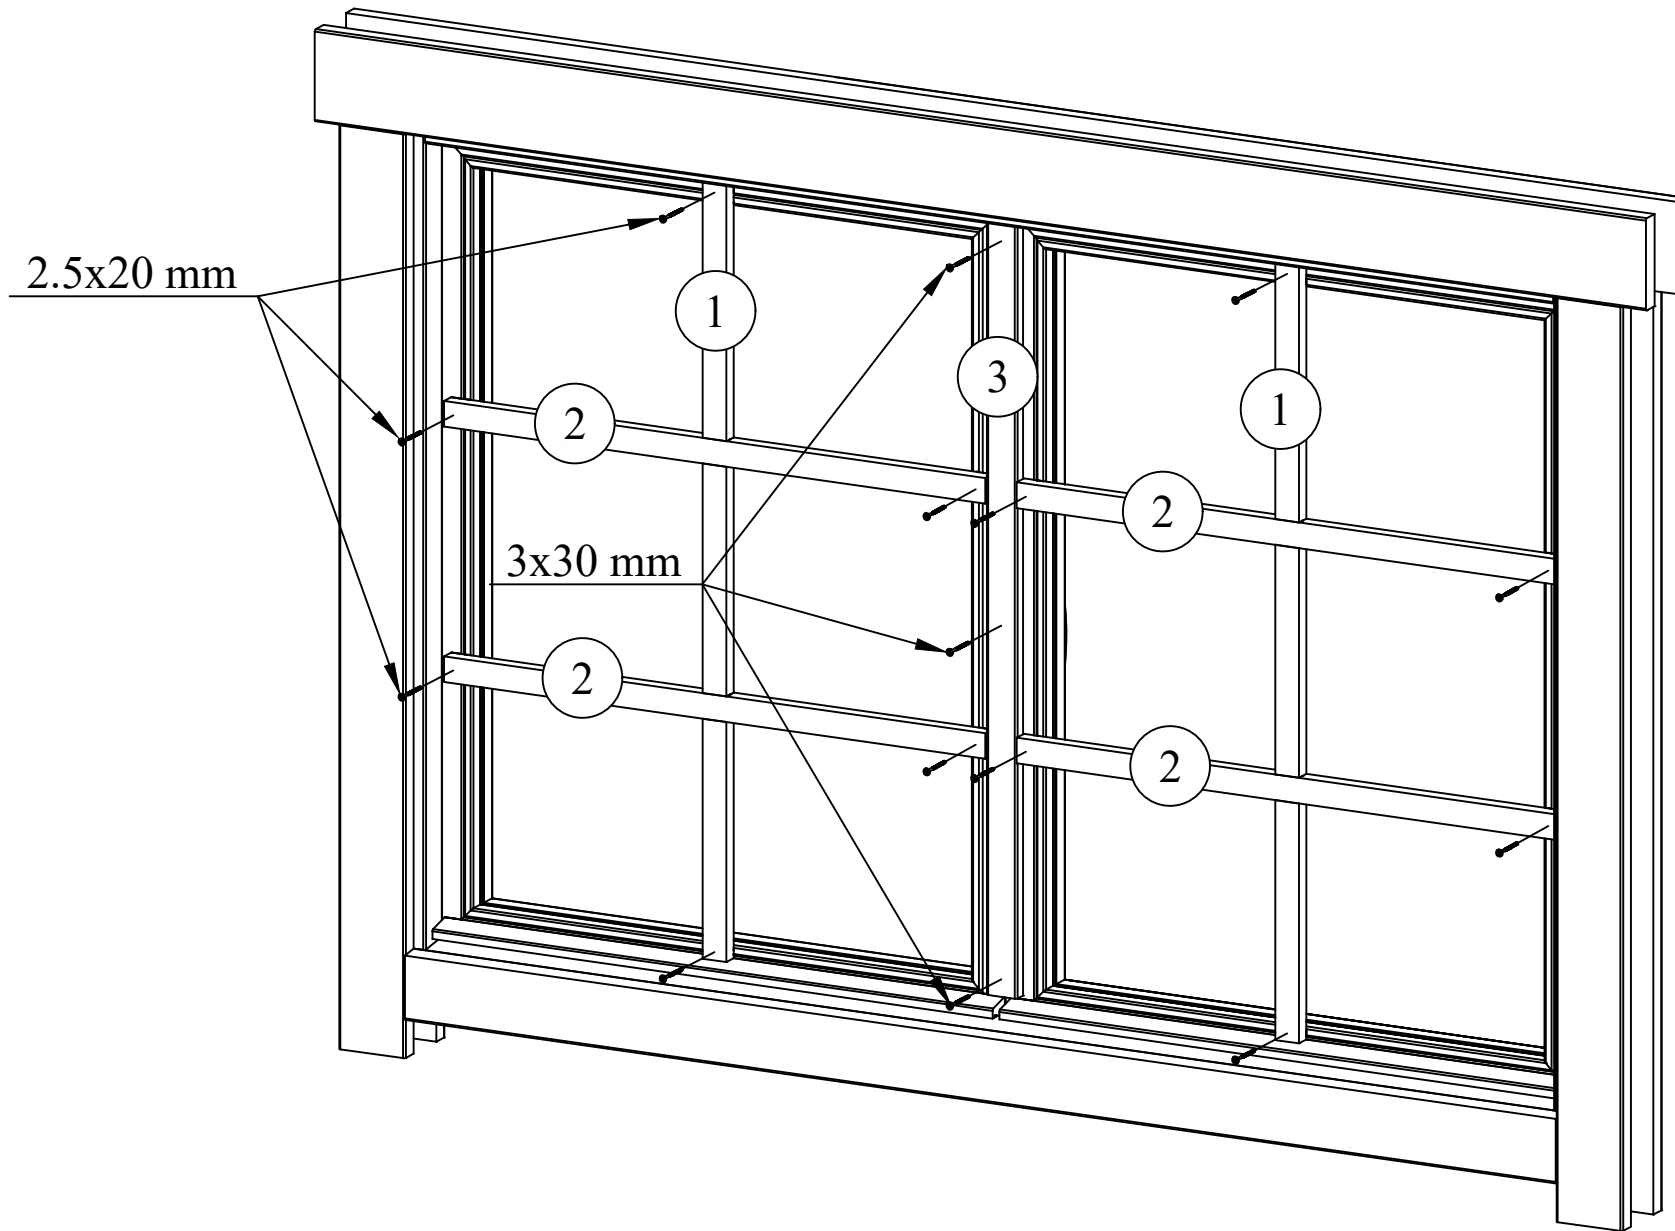

02

04

03

05

06

08

07-1

07-2

09

Pos	31.10.2017	Piece list - Stückliste - Liste des pièces - Elementi - Stuklijst - Tükitalabel 1494x1850 TUK.2.056.SVP.MMX40 SGA+28	1/2	Q	P (mm)	L (mm)
Glass size - Glasgröße - Taille de la vitre - Misura del vetro - Glas afmeting - Klaasi mõõt: 502x750 mm					 1418x1793 mm	
						
1	Upper door jamb - Türrahmen oben - Cadre de porte supérieur - Telaio superiore della porta - Bovendorpel - Ukse ülemine leng			1	77x100	1628
2	Left door jamb - Türrahmen links - Cadre de porte gauche - Telaio montante sinistro della porta - Linkerstijl deurframe - Ukse vasak leng			1	77x80	1850
3	Right door jamb - Türrahmen rechts - Cadre de porte droit - Telaio montante destro della porta - Rechterstijl deurframe - Ukse parem leng			1	77x80	1850
4	Doorstep - Swelle - Barre de seuil - Soglia della porta - Deurdorpel - Lävepakk			1	19x31	1418
5	Connection strip - Deckleiste - Baguette de battement - Profilo verticale della porta - Stulplijst - Kokkuvaltšiliist			1	13x32	1812
6	Georgian bars - Sprossen - Croisillons - La griglia georgiana - Raamverdeling - Petteliistud			2	15x25	784
7	Georgian bars - Sprossen - Croisillons - La griglia georgiana - Raamverdeling - Petteliistud			4	15x25	536